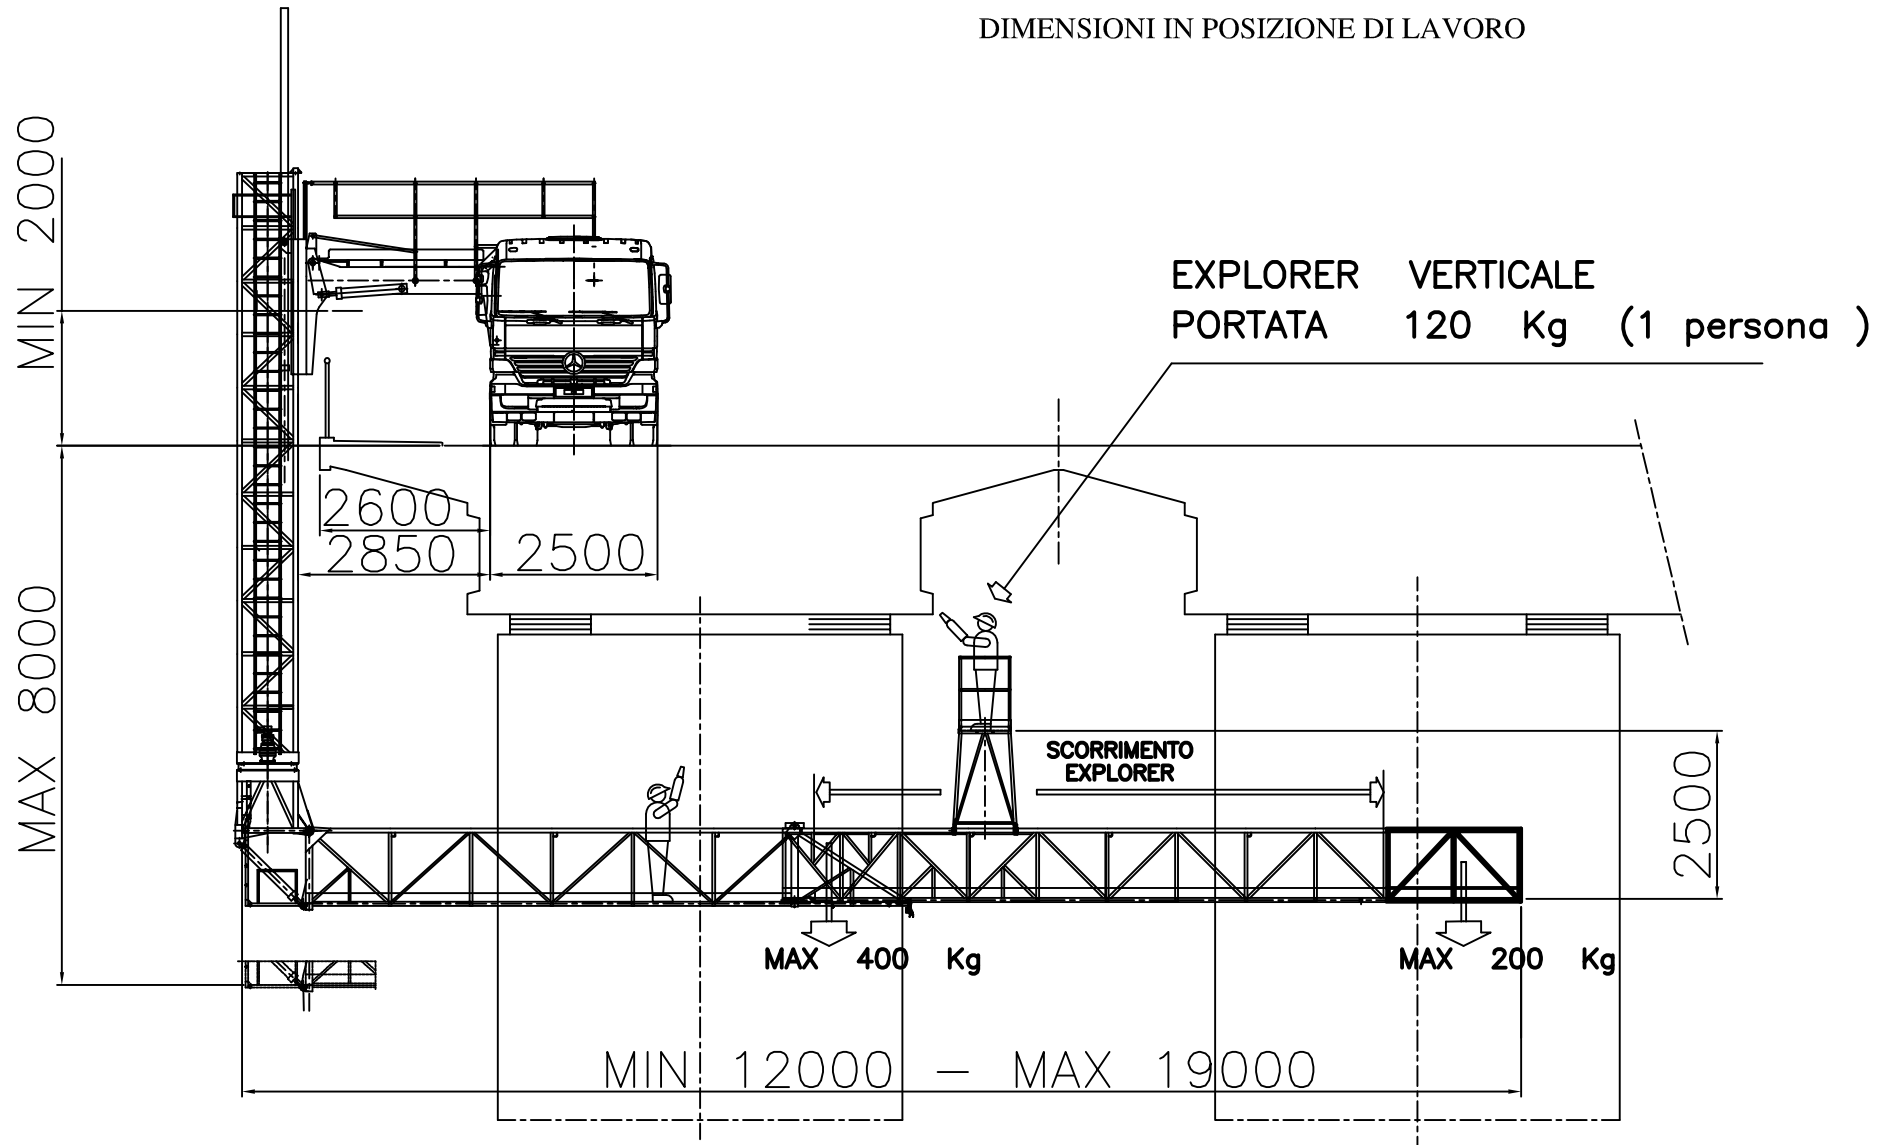

# A.B.C. 190 / LS

DIMENSIONI IN POSIZIONE DI LAVORO

CARICO TOTALE MAX.

IN PIATTAFORMA : 600 Kg

CARICO MAX. SU

PROLUNGA PIATTAFORMA : 200 Kg